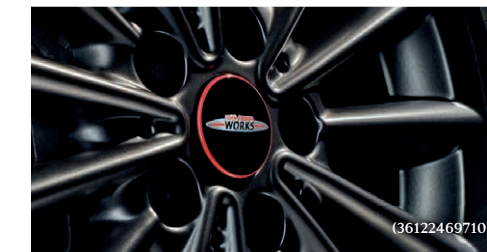

ПЛАВАЮЧІ КОВПАЧКИ MINI ТА JCW (36122469709 / 36122469710)

Плаваючі ковпачки – це логотип на колесі, який завжди залишається в одному положенні. Переваги:
– Логотип більше не буде перевернутим.
– Однакове положення на всіх колесах.
– Комплект складається з 4-ковпачків.

Ціна без встановлення* (36122469709) від 2 621 грн.
Ціна без встановлення* (36122469710) від 3 145 грн.

НІПЕЛЬНИЙ КОВПАЧОК MINI (36122447403-404)

Невелика різниця: високоякісні ніпельні ковпачки з алюмінію ефективно захищають алюмінієві клапани TPMS від бруду та вологи. Одночасно вони роблять стильний візуальний акцент на шині. Комплект із чотирьох ніпельних ковпачків з логотипом MINI.

Ціна без встановлення* від 828 грн.

СНІГОВІ ЛАНЦЮГИ MINI (36112296312)

Снігові ланцюги MINI встановлюються дуже швидко і легко, завдяки гнучким сталевим обручам. Для досягнення найкращого зчеплення на льоду та снігу вони мають перехресний перетин, тонку рівномірну сітку з елементами із високим коефіцієнтом зчеплення.

Ціна без встановлення* від 9 476 грн.