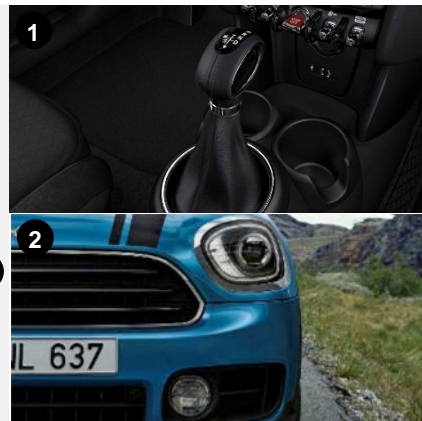

ЗМІСТ ПАКЕТІВ ДЛЯ MINI COUNTRYMAN.

URBAN

(тільки для Cooper)

- Текстильна оббивка салону 'Firework'
- 16" Легкосплавні диски 'Revolite Spoke'
- Фарба metallic
- Паливний бак збільшеної місткості
- Автоматична трансмісія 'Steptronic' **1**
- Спортивне шкіряне кермо
- Запасне колесо-докатка
- Автоматична робота дверей багажного відділення
- Велюрові килимки
- Внутрішнє дзеркало заднього виду з автозатемненням
- Передній центральний підлокітник
- Відділення для зберігання
- Підігрів передніх сидінь
- Оздоблювальні планки салону 'Piano Black'
- Система допомоги при паркуванні (PDC), передня і задня
- Активна система допомоги при паркуванні (Parking assistant)
- Світлодіодні протитуманні фари
- Світлодіодні фари з розширеним вмістом **2**
- Домкрат і балонний ключ
- Меню російською мовою
- Керівництво з експлуатації російською мовою

CHILI

- Комбінована оббивка салону 'Black Rock' (для Cooper S ALL4/ SD ALL4) **3**
- Комбінована оббивка салону з матеріалу 'Dinamica' і шкіри (для JCW)
- 18" Легкосплавні диски 'Pair Spoke' (для Cooper S ALL4/ SD ALL4) **1**
- 18" Легкосплавні диски John Cooper Works 'Thrill Spoke' з покришками Runflat (для JCW)
- Система комфортного доступу
- Велюрові килимки
- Регулювання переднього пасажирського сидіння по висоті
- Передній центральний підлокітник **2**
- Відділення для зберігання
- Режими управління 'MINI driving modes'
- Пакет 'MINI Excitement' **4**
- Автоматичний клімат-контроль
- Круїз-контроль з функцією гальмування
- Пакет внутрішнього освітлення
- Світлодіодні протитуманні фари
- Світлодіодні фари з розширеним вмістом
- Показники поворотів білого кольору