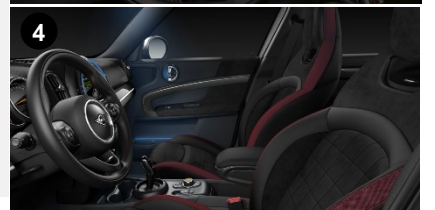

ЗМІСТ ПАКЕТІВ ДЛЯ MINI COUNTRYMAN.

CHILI COMFORT

(тільки з пакетом Chili)

- Паливний бак збільшеної місткості
- MINI Yours шкіряне кермо
- Спортивна автоматична трансмісія 'Steptronic' **3**
- Фарба кузова metallic
- Камера заднього виду **1**
- Система допомоги при паркуванні (PDC), передня і задня
- Активна система допомоги при паркуванні (Parking assistant)
- Радіо 'MINI Visual Boost' з 6.5' тач-скрін дисплеєм
- Запасне колесо-докатка
- Пакет обладнання бічних дзеркал
- Зовнішнє ліве дзеркало заднього виду і внутрішнє з автосатемненням
- Внутрішнє дзеркало заднього виду з автосатемненням
- Домкрат і балонний ключ
- Автоматична робота двері багажного відділення
- Пакет 'Visibility'
- Рейлінги на даху **2**
- Підігрів передніх сидінь
- Стиль інтер'єру 'MINI Yours Interior Style Piano Black' з підсвічуванням
- Меню російською мовою **4**
- Керівництво з експлуатації російською мовою

CHILI JCW

(тільки з пакетом Chili)

- John Cooper Works шкіряне кермо
- Стиль інтер'єру 'MINI Yours Interior Style Piano Black' з підсвічуванням
- Спортивні сидіння 'John Cooper Works'
- Фарба кузова metallic
- Паливний бак збільшеної місткості
- Спортивна автоматична трансмісія 'Steptronic'
- Покришки Runflat
- Болти-секретки для коліс
- Пакет обладнання бічних дзеркал
- Пакет 'Visibility'
- Камера заднього виду
- Підігрів передніх сидінь
- Проекційний дисплей 'MINI' **1**
- Акустична система 'HiFi Harman Kardon'
- Зовнішнє ліве дзеркало заднього виду і внутрішнє з автосатемненням **3**
- Система допомоги при паркуванні (PDC), передня і задня
- Активна система допомоги при паркуванні (Parking assistant) **2**
- Рейлінги на даху чорного кольору
- Внутрішнє дзеркало заднього виду з автосатемненням
- Автоматична робота двері багажного відділення
- Пакет для курців
- Меню російською мовою
- Керівництво з експлуатації російською мовою
- Підготовка для Apple CarPlay
- Пакет 'Wired' (навігаційна система MINI, підготовка для мобільного телефону з Bluetooth, 8,8-дюймовий сенсорний дисплей)