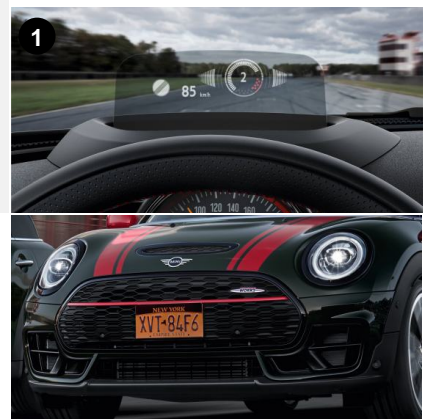

### CHILI COMFORT

(тільки з пакетом Chili)

- Автоматична трансмісія 'Steptronic' з подвійним зчепленням (для Cooper)
- Автоматична трансмісія 'Steptronic' (для Cooper D)
- Фарба кузова metallic
- Камера заднього виду
- Система допомоги при паркуванні (PDC), передня і задня
- Активна система допомоги при паркуванні (Parking assistant) **1**
- Радіо 'MINI Visual Boost' з 6.5" тач-скрін дисплеєм **2**
- Запасне колесо-докатка
- Пакет обладнання бічних дзеркал
- Зовнішнє ліве дзеркало заднього виду і внутрішнє з автозатемненням
- Внутрішнє дзеркало заднього виду з автозатемненням
- Домкрат і балонний ключ
- Пакет 'Visibility'
- Підігрів передніх сидінь
- Стиль інтер'єру 'MINI Yours Interior Style Piano Black' з підсвічуванням
- Меню російською мовою
- Керівництво з експлуатації російською мовою

### CHILI JCW

(тільки з пакетом Chili та Wired)

- John Cooper Works шкіряне кермо та спортивна автоматична трансмісія **3**
- Стиль інтер'єру 'MINI Yours Interior Style Piano Black' з підсвічуванням
- Спортивні сидіння 'John Cooper Works'
- Фарба кузова metallic
- Болти-секретки для коліс
- Зовнішнє ліве дзеркало заднього виду і внутрішнє з автозатемненням
- Система допомоги при паркуванні (PDC), передня і задня
- Активна система допомоги при паркуванні (Parking assistant)
- Адаптивні LED фари **2**